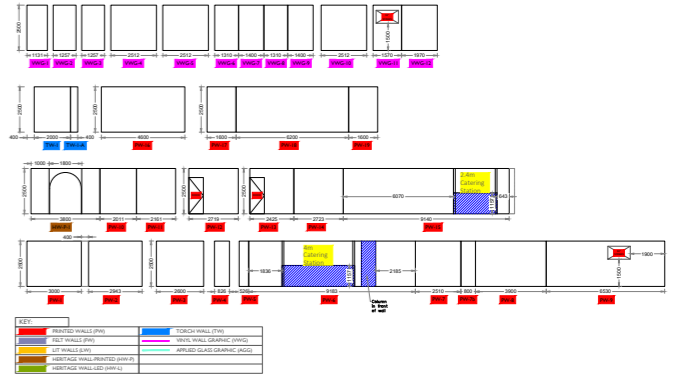

LE 98 Wall Elevations

PW-1 3000 x 2500	PW-2 2943 x 2500	PW-3 2600 x 2500	PW-4 826 x 2500	PW-5 526 x 2500	PW-6 9183 x 2500	PW-7 2510 x 2500	PW-7b 800 x 2500	PW-8 3900 x 2500	PW-9 6530 x 2500