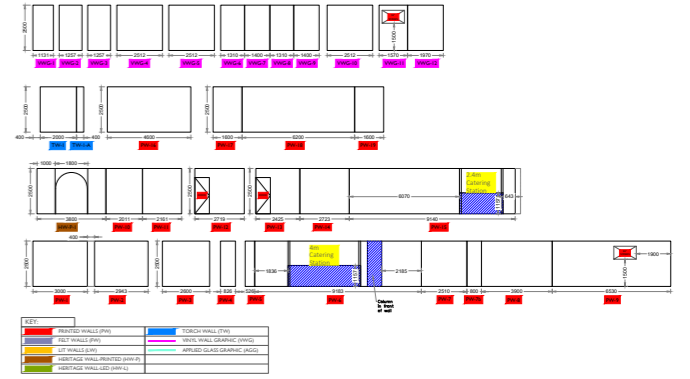

LE 98

LE 98 Wall Plan

LE 98 Wall Elevations

LE 98

LE 98 Wall Plan

PRINTED WALL PAPER	GLASS WALL PANEL
TEXT WALL PAPER	GLASS WALL GRAPHIC PANEL
TEXT WALL PAPER	GLASS WALL GRAPHIC PANEL
TEXT WALL PAPER	GLASS WALL GRAPHIC PANEL
TEXT WALL PAPER	GLASS WALL GRAPHIC PANEL

LE 98 Wall Elevations

<p>PW-1 3000 x 2500</p>	<p>PW-2 2943 x 2500</p>	<p>PW-3 2600 x 2500</p>	<p>PW-4 826 x 2500</p>	<p>PW-5 526 x 2500</p>	<p>PW-6 9183 x 2500</p>	<p>PW-7 2510 x 2500</p>	<p>PW-7b 800 x 2500</p>	<p>PW-8 3900 x 2500</p>	<p>PW-9 6530 x 2500</p>
------------------------------------	------------------------------------	------------------------------------	-----------------------------------	-----------------------------------	------------------------------------	------------------------------------	------------------------------------	------------------------------------	------------------------------------